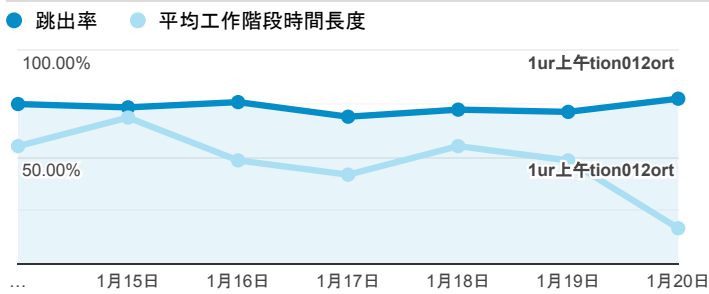

報表01_訪客

2019年1月14日 - 2019年1月20日

所有使用者
100.00% 個工作階段

平均造訪停留時間和單次造訪頁數

跳出率和平均造訪停留時間

造訪和不重複訪客

造訪和新造訪

造訪 (依裝置類別分組)

mobile desktop tablet

造訪地圖

造訪 (依瀏覽器分組)

造訪和新造訪率 (依行動裝置資訊分組)

造訪 (依語言分組)

語言 工作階段

| | |
|-------|-------|
| zh-tw | 1,794 |
| en-us | 153 |
| zh-cn | 26 |
| en-gb | 16 |
| ja-jp | 11 |
| zh-hk | 7 |
| ko-kr | 6 |
| vi-vn | 4 |
| c | 2 |
| en-au | 2 |