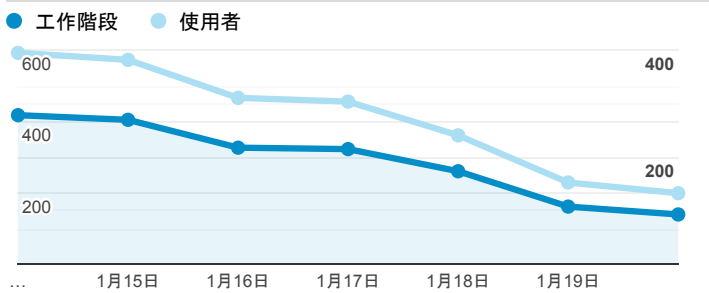

報表01_訪客

2019年1月14日 - 2019年1月20日

所有使用者
100.00% 個工作階段

平均造訪停留時間和單次造訪頁數

跳出率和平均造訪停留時間

造訪和不重複訪客

造訪和新造訪

造訪 (依裝置類別分組)

mobile desktop tablet

造訪地圖

造訪 (依瀏覽器分組)

造訪和新造訪率 (依行動裝置資訊分組)

造訪 (依語言分組)

語言 工作階段

| | |
|-------|-------|
| zh-tw | 1,794 |
| en-us | 153 |
| zh-cn | 26 |
| en-gb | 16 |
| ja-jp | 11 |
| zh-hk | 7 |
| ko-kr | 6 |
| vi-vn | 4 |
| c | 2 |
| en-au | 2 |