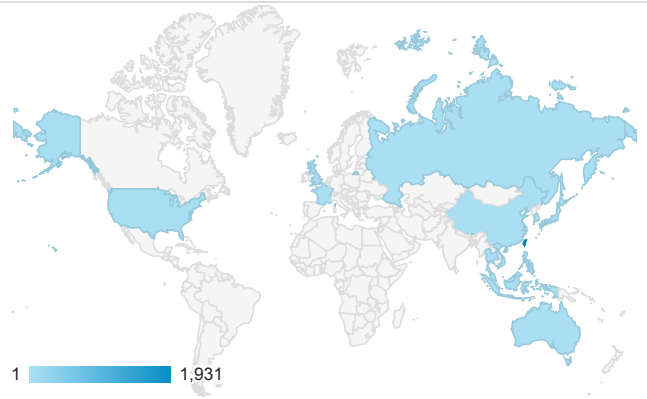

mobile desktop tablet

造訪地圖

造訪 (依瀏覽器分組)

造訪和新造訪率 (依行動裝置資訊分組)

造訪 (依語言分組)

語言 工作階段

| | |
|-------|-------|
| zh-tw | 1,794 |
| en-us | 153 |
| zh-cn | 26 |
| en-gb | 16 |
| ja-jp | 11 |
| zh-hk | 7 |
| ko-kr | 6 |
| vi-vn | 4 |
| c | 2 |
| en-au | 2 |