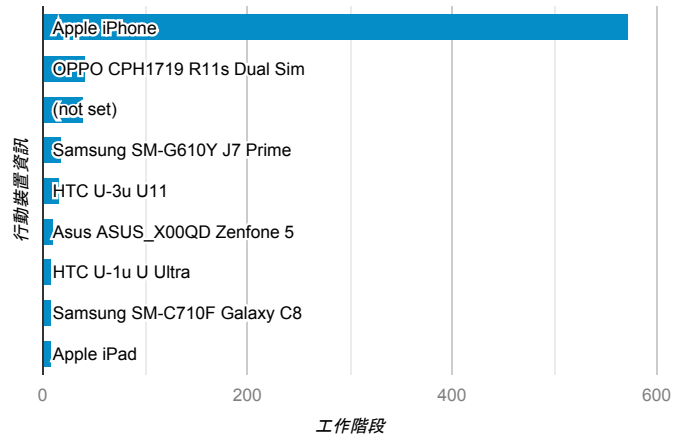

mobile desktop tablet

造訪地圖

造訪 (依瀏覽器分組)

造訪和新造訪率 (依行動裝置資訊分組)

造訪 (依語言分組)

語言 工作階段

| | |
|-------|-------|
| zh-tw | 1,794 |
| en-us | 153 |
| zh-cn | 26 |
| en-gb | 16 |
| ja-jp | 11 |
| zh-hk | 7 |
| ko-kr | 6 |
| vi-vn | 4 |
| c | 2 |
| en-au | 2 |