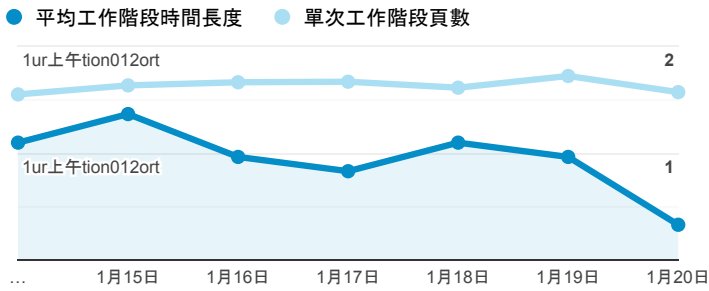

報表01_訪客

2019年1月14日 - 2019年1月20日

所有使用者
100.00% 個工作階段

平均造訪停留時間和單次造訪頁數

跳出率和平均造訪停留時間

造訪和不重複訪客

造訪和新造訪

造訪 (依裝置類別分組)

mobile desktop tablet

造訪地圖

造訪 (依瀏覽器分組)

造訪和新造訪率 (依行動裝置資訊分組)

造訪 (依語言分組)

語言 工作階段

| | |
|-------|-------|
| zh-tw | 1,794 |
| en-us | 153 |
| zh-cn | 26 |
| en-gb | 16 |
| ja-jp | 11 |
| zh-hk | 7 |
| ko-kr | 6 |
| vi-vn | 4 |
| c | 2 |
| en-au | 2 |