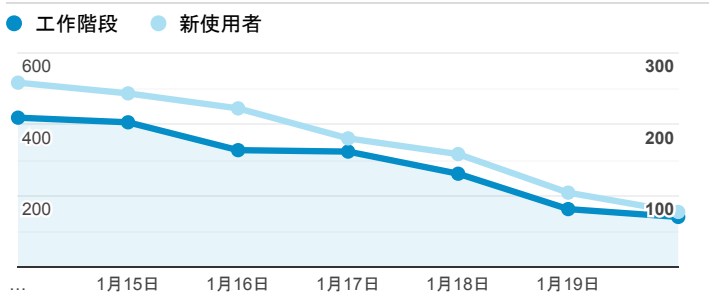

報表01_訪客

2019年1月14日 - 2019年1月20日

所有使用者
100.00% 個工作階段

平均造訪停留時間和單次造訪頁數

跳出率和平均造訪停留時間

造訪和不重複訪客

造訪和新造訪

造訪 (依裝置類別分組)

mobile desktop tablet

造訪地圖

造訪 (依瀏覽器分組)

造訪和新造訪率 (依行動裝置資訊分組)

造訪 (依語言分組)

語言 工作階段

| | |
|-------|-------|
| zh-tw | 1,794 |
| en-us | 153 |
| zh-cn | 26 |
| en-gb | 16 |
| ja-jp | 11 |
| zh-hk | 7 |
| ko-kr | 6 |
| vi-vn | 4 |
| c | 2 |
| en-au | 2 |