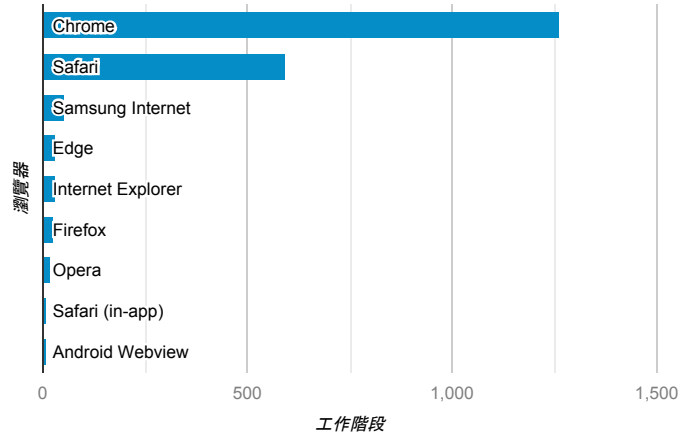

造訪 (依瀏覽器分組)