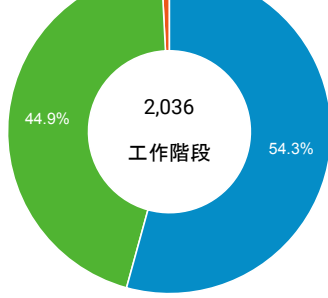

mobile desktop tablet

造訪地圖

造訪 (依瀏覽器分組)

造訪和新造訪率 (依行動裝置資訊分組)

造訪 (依語言分組)

語言 工作階段

| | |
|-------|-------|
| zh-tw | 1,794 |
| en-us | 153 |
| zh-cn | 26 |
| en-gb | 16 |
| ja-jp | 11 |
| zh-hk | 7 |
| ko-kr | 6 |
| vi-vn | 4 |
| c | 2 |
| en-au | 2 |